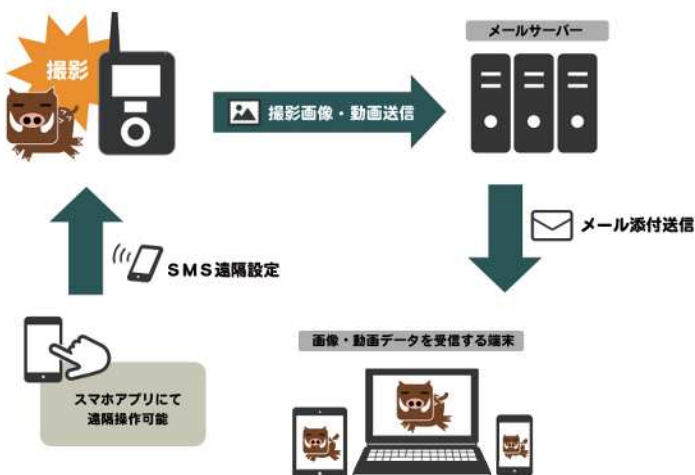

無線通信機能付き自動撮影カメラ ハイクカム LT4G

2018最新モデル

送料無料

メーカー保証1年つき

販売価格67,800円

(税込73,224円)

ハイクカム LT4G は自動撮影カメラに通信機能を持たせた IoT センサーカメラです。LTE 高速通信モジュールにより、通信速度最速 50Mbps を実現し、前モデルより短時間で送信が完了するため大幅な省電力化も実現しました。トリガースピード 0.65 秒、リカバリータイム 2 秒以内と基本性能も高く安定した機種です。

特長

- 静止画・動画の無線送信機能付き
- トリガースピード 0.65 秒
- リカバリータイム 2 秒
- 専用アプリでスマホからカメラの遠隔操作
- 防塵防水規格 IP65 を取得

**メール送信速度が、前モデルより
格段に速くなりました！**

静止画・動画 メール送信機能 ／LTE高速通信モジュール搭載

NTTドコモの通信網を利用し、「ハイクカムLT4G」で撮影した静止画・動画を設定したメールアドレス宛に送信。パソコン・タブレットやスマホ・クラウドサービスなどで確認することができます。

最長60秒間の動画無線送信をサポート

LTE高速通信モジュールにより、上り通信速度最速50Mbpsを実現し、前モデル SP4Gでは不可能だった60秒間(QVGA)の動画送信が可能になりました。また同じサイズの画像を送信する場合でも前モデルと比較して短時間で送信が完了するため、大幅な省電力化も実現しました。※低速SIMカードプランでは送信不可

鳥獣被害対策商品の総合サイト

鳥獣被害対策.com

お気軽にお問合せください