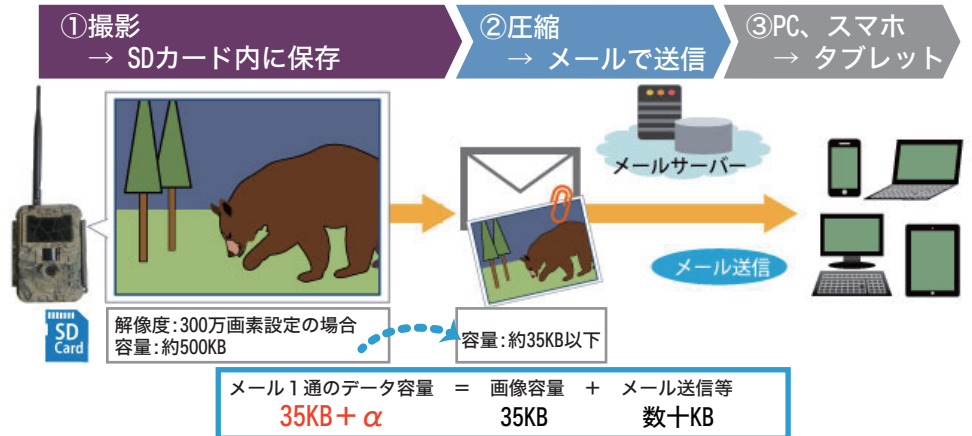

(((3G)))

TREL(トレル) 3G-R

対応SIMとデータ使用量の目安

TREL(トレル) 3G-R は、3G通信を利用した画像送信が可能な自動撮影カメラです。
TREL 3G-Rに対応しているSIMやデータ使用量の目安についてご案内いたします。

SIM カード対応状況一覧

▼動作確認済みSIMカード

	SIM	サイズ	SMS機能
定額制	ServersMan SIM LTE (トーンモバイル株式会社)	標準	あり/なし
従量制	SORACOM Air SIM カード plan-D (株式会社ソラコム)	標準	あり/なし
プリペイド	IJmioプリペイドパック (株式会社インターネットイニシアティブ)	標準	なし
	OCNモバイルONE プリペイド容量型※ (エヌ・ティ・ティ・コミュニケーションズ株式会社)		

※上記以外のSIMは動作保証外となります。

※SMS機能でカメラの遠隔操作をしたい場合は、SMS機能がついているSIMをご用意ください。

※OCNモバイルONEプリペイドのAPNは、3G端末用のものを入力してください。

× 動作しない報告のあるSIMカード：楽天モバイル(楽天株式会社) ※3G通信専用端末でデータ通信が行えないため

(使用例) 動物の監視

用途	動物の監視
撮影頻度	1日50枚程度
静止画解像度	300万画素
画像の圧縮サイズ	35KB